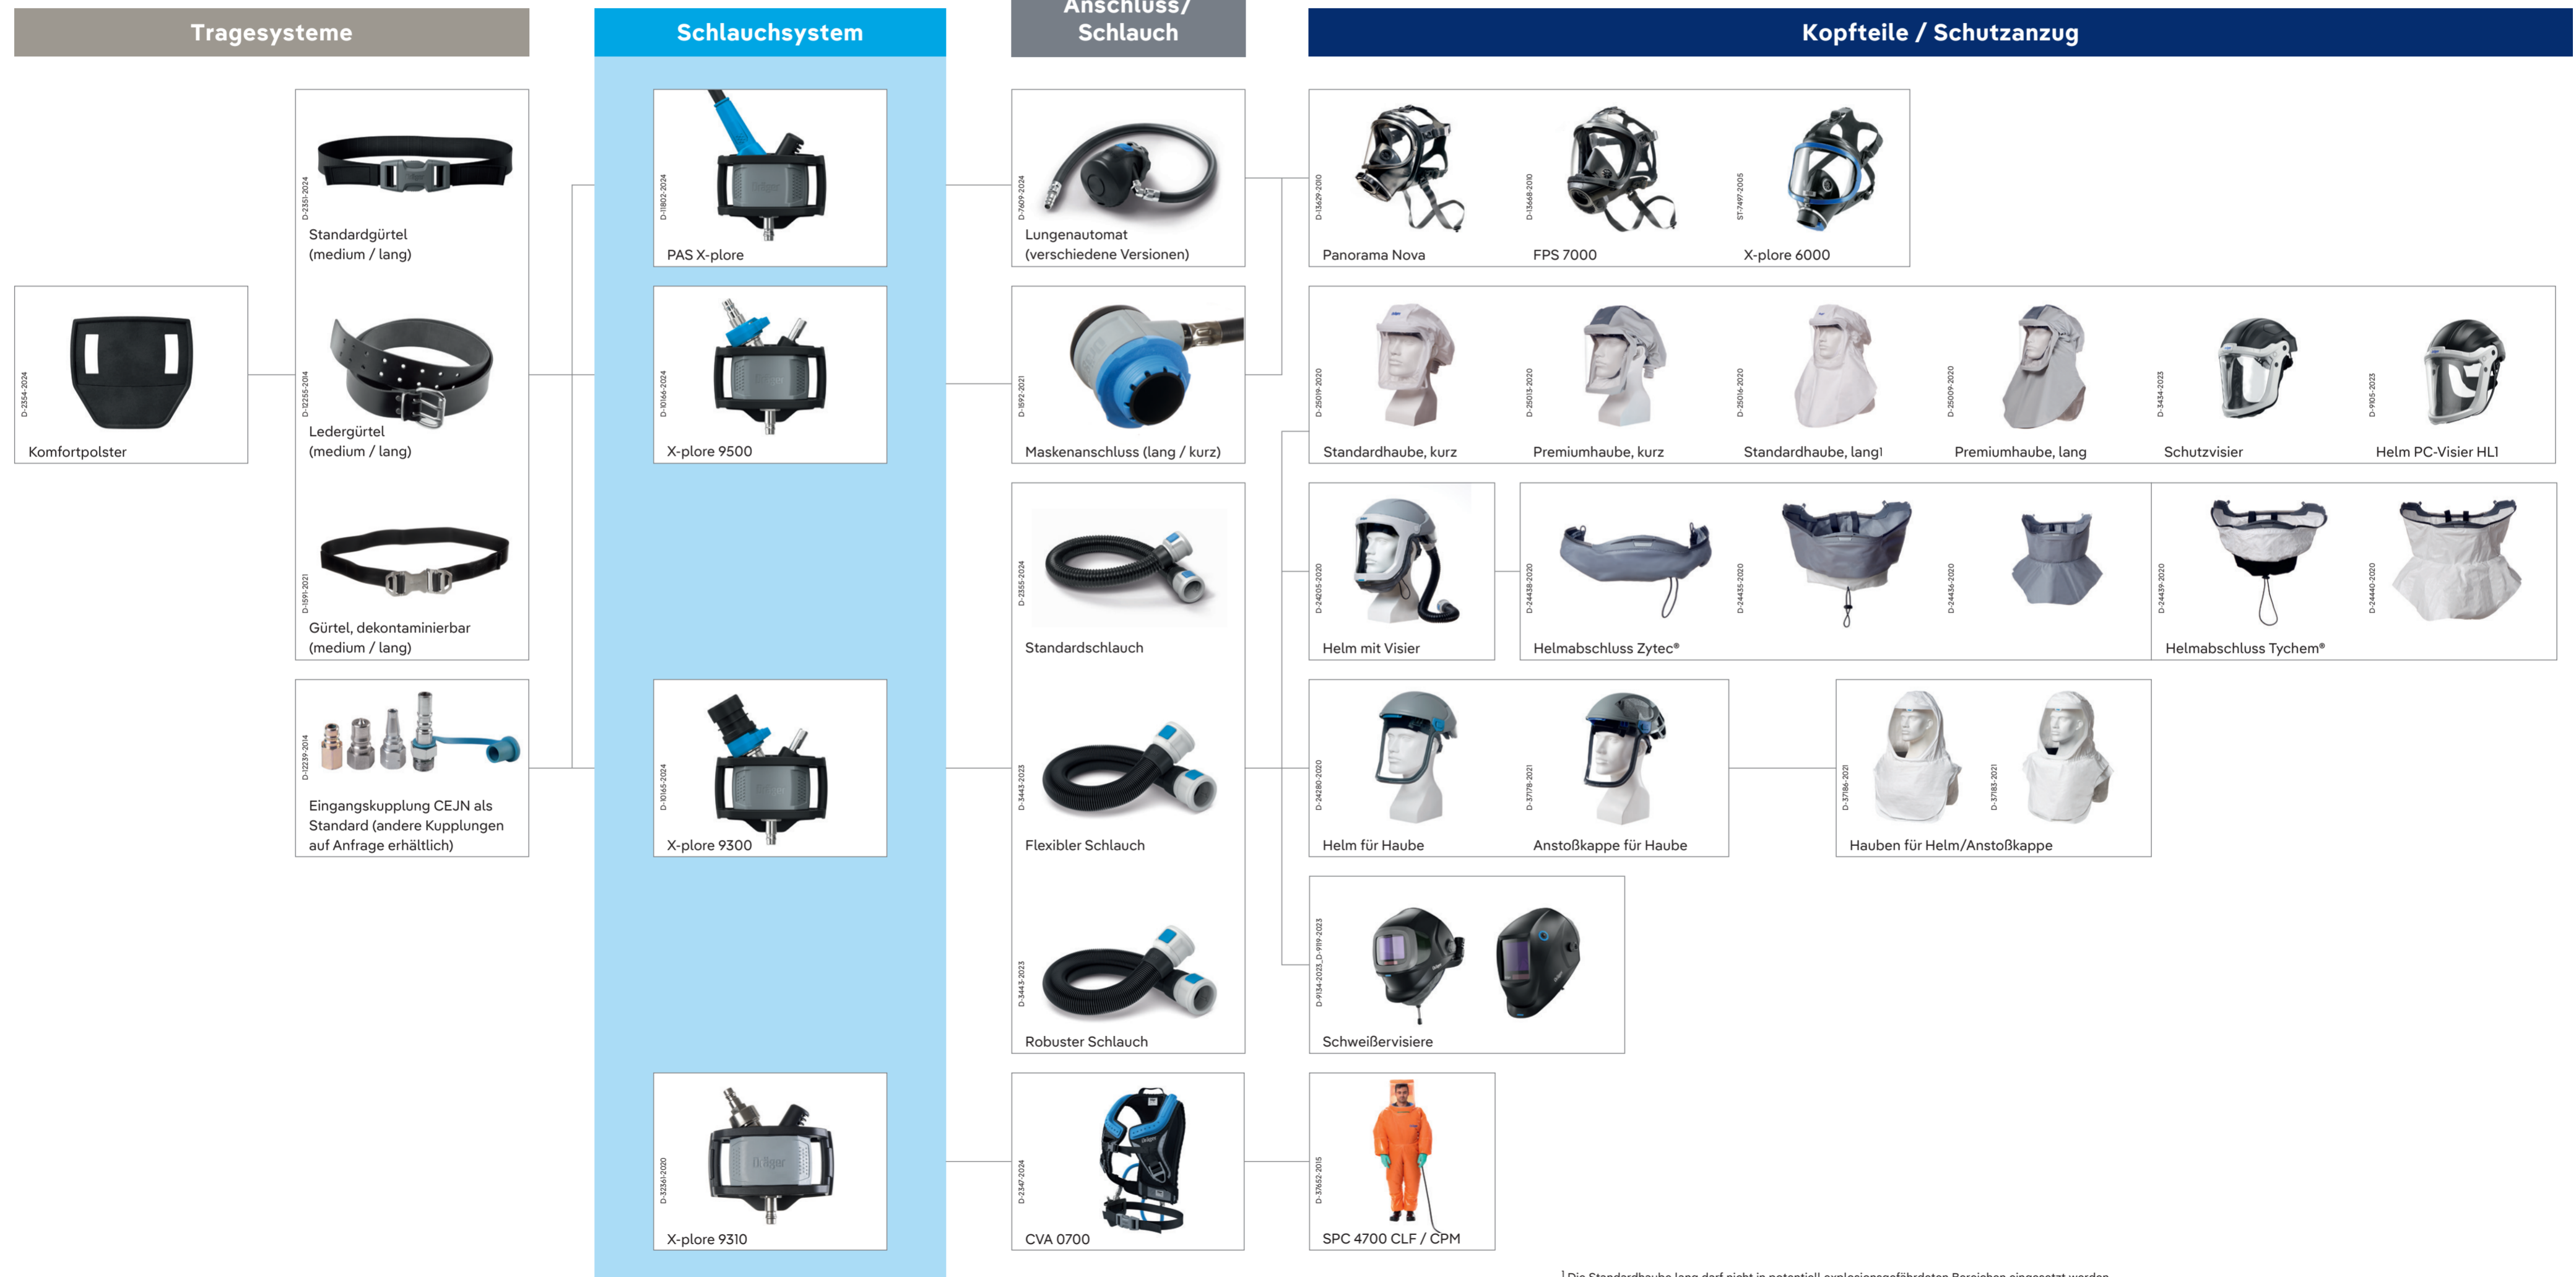

Dräger X-plore 9x00 & PAS X-plore

Das System auf einen Blick

¹ Die Standardhaube lang darf nicht in potentiell explosionsgefährdeten Bereichen eingesetzt werden.